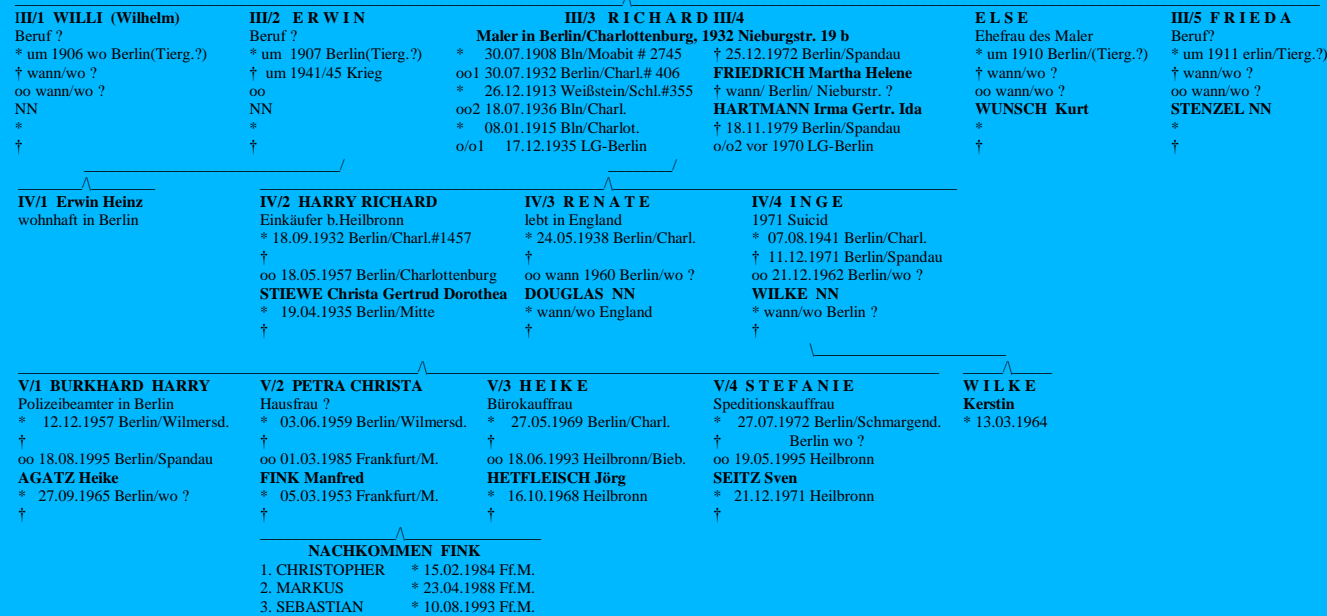

MIRUS - SIPPE IX
 ABSTAMMUNG. (BRANDENBURG ?)
 STAMMTAFEL Nr. 2
 ZWEIG: BERLIN_1 (Charlottenburg)
 STAND: 05.01.1998

LEGENDE

II/1 = 1898-1901 keine Eheschließung Standesämter in Berlin gefunden
II/1 = 1902-1908 keine Eheschließung Standesämter in Berlin gefunden

Anschriften von Nachkommen

IV/1 Erwin Heinz Mirus; Rathausstraße 15 10555 Berlin
 IV/2 Harry Rich. Mirus; Jakob-Haspel-Str.56 74078 Heilbronn
 V/1 Burkhard H. Mirus; Wilhelmstr. 147 13595 Bln/Spandau
 V/3 Heike Hetfleisch; Heidelberger Str. 53 74078 Heilbronn
 V/4 Stefanie Mirus/ Seitz; Kleiststr. 8 74076 Heilbronn

Stammeltern
 I/1 MIRUS

II/1 FRIEDRICH HERMANN MIRUS, Kunstmaler in Charlottenburg

vermutlich erste Wohnung: 1906 NW 87 Rostocker Str. 16
 gemeldet: 1908 NW 87, Beusselstr. 59, 1910 NW 87, Beusselstr. 63/3
 1915 NW 87, Huttenstr. 70 H/2, 1921-36 Nieburstr. 19b
 * errech.1881 Niederschlesien ? † nach 1936 Berlin (Charlottenburg) wo ?
 oo um 1906-08 wo ? Berlin ? **GRIFFEL Elisabeth**
 * wann/wo ? † wann/wo in Berlin (Nieburstr. 19 b?)