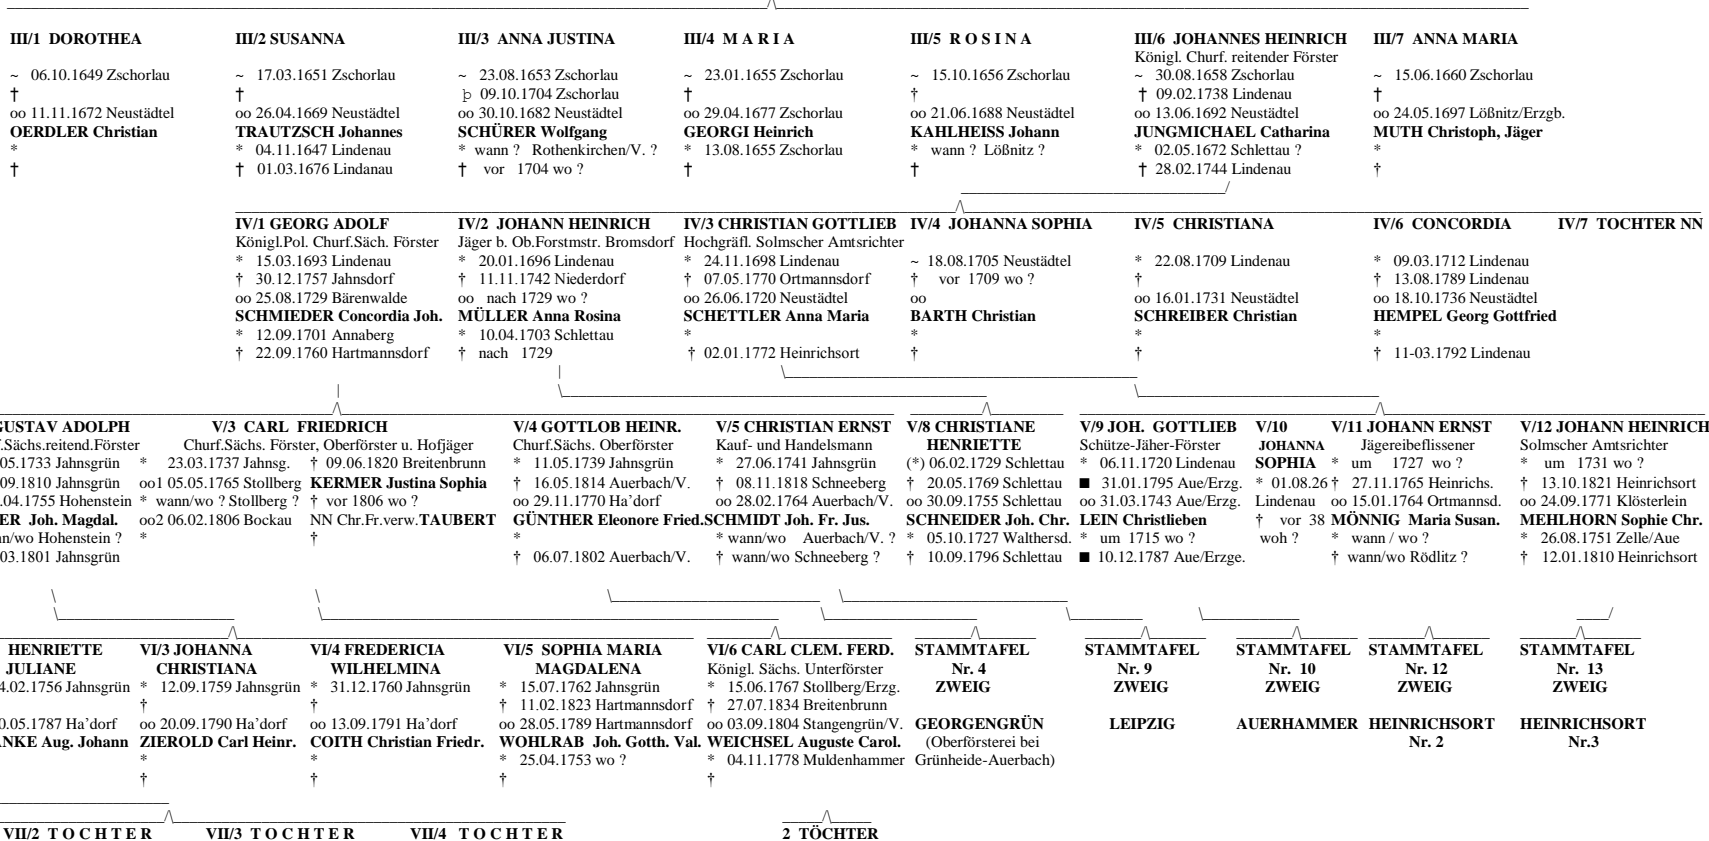

MIRUS - SIPPE II – THÜRINGEN  
 ABSTAMMUNG: SAALFELD  
 STAMMTAFEL 3  
 ZWEIG: ERZGEBIRGE  
 STAND: NOVEMBER 2010

LEGENDE

Ha'dorf = Hartmannsdorf

MIRUS - STAMMTAFEL 1 - ZWEIG OTTENDORF/Th.

II/3 GEORGIUS, Churfürstl Sächs. Förster im Erzg.  
 \* 31.03.1618 Ottendorf/Th. † 14.02.1696 Lindenau  
 oo 27.12.1648 Zschorlau/Erzgeb. GÜNTHER (Joh)Anna Dorothea  
 \* 04.11.1618 Burckhardsgrün † 26.10.1677 Lindenau

alle 4 Kinder nach 1786 geboren

Nachkommen des Johann Heinrich Mirus (IV/24) die als Kleinkind oder Säugling starben  
 V/6 Johann Adolph \* 11.01.1723 Lindenau/Erzgeb. † 14.06.1725 Lindenau

V/7 Johann Heinrich \* 05.10.1724 Lindenau/Erzgeb. † 12.06.1725 Lindenau