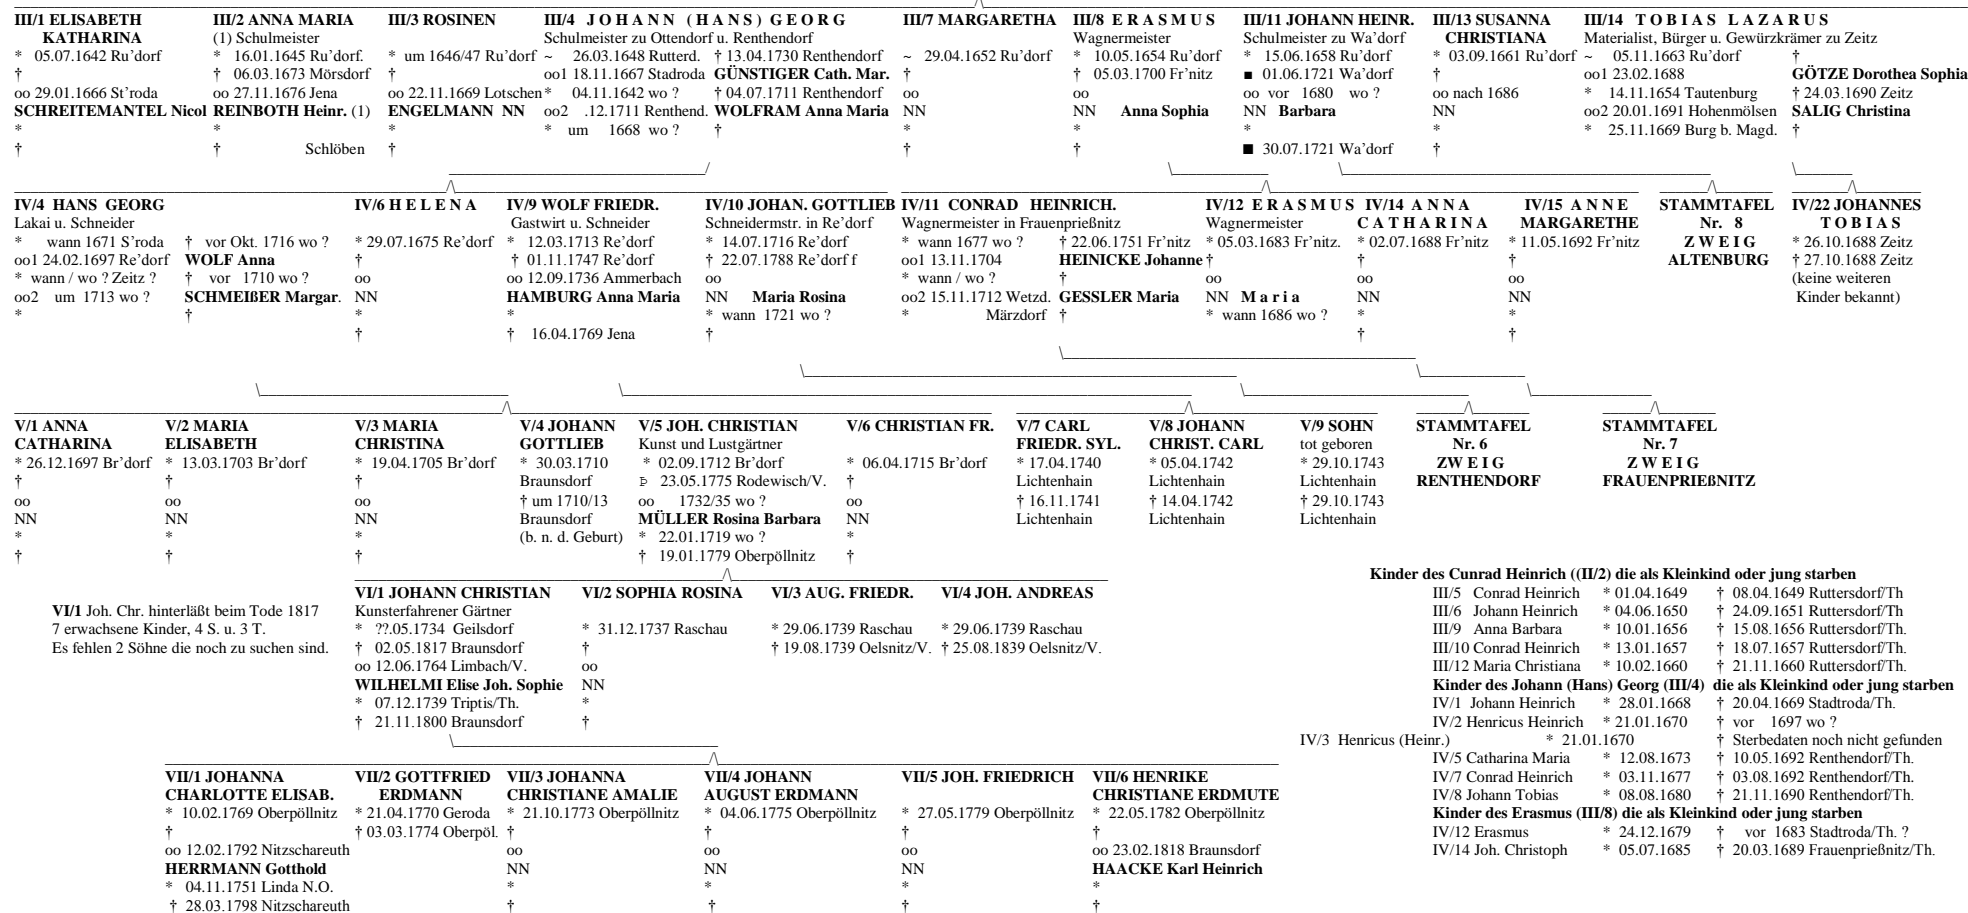

MIRUS - SIPPE II THÜRINGEN
 ABSTAMMUNG: SAALFELD
 STAMMTAFEL 2
 ZWEIG: RUTTERSODORF/Th.
 STAND: 30.10.2003

LEGENDE

Ru'dorf = Ruttersdorf-Thüringen Re'dorf = Renthendorf-Thüringen
 Od'dorf = Ottendorf-Thüringen Fr'nitz = reienprießnitz/Thüringen
 Wa'dorf = Waltersdorf-Thüringen Br'dorf = Braunsdorf-Thüringen
 St'roda = Stadroda-Thüringen

MIRUS - STAMMTAFEL I - ZWEIG OTTENDORF/Th.

II/2 CONRADUS HENRICUS, Pfarrer zu Rutterdorf/Th.
 * 02.05.1615 Ottendorf † 16.04.1699 Ruttersdorf
 oo1 10.11.1640 Neustadt/Orla † TRILLER Catharina
 * wann ? Neustadt/Orla † 08.12.1694 Ruttersdorf
 oo2 01.08.1695 Ruttersdorf † FÜCHSEL Dorothea
 * † 01.06.1712 Stadroda/Th.

Kinder des Conrad Heinrich (III/2) die als Kleinkind oder jung starben
 III/5 Conrad Heinrich * 01.04.1649 † 08.04.1649 Ruttersdorf/Th
 III/6 Johann Heinrich * 04.06.1650 † 24.09.1651 Ruttersdorf/Th
 III/9 Anna Barbara * 10.01.1656 † 15.08.1656 Ruttersdorf/Th.
 III/10 Conrad Heinrich * 13.01.1657 † 18.07.1657 Ruttersdorf/Th.
 III/12 Maria Christiana * 10.02.1660 † 21.11.1660 Ruttersdorf/Th.
 Kinder des Johann (Hans) Georg (III/4) die als Kleinkind oder jung starben
 IV/1 Johann Heinrich * 28.01.1668 † 20.04.1669 Stadroda/Th.
 IV/2 Henricus Heinrich * 21.01.1670 † vor 1697 wo ?
 IV/3 Henricus (Heinr.) * 21.01.1670 † Sterbedaten noch nicht gefunden
 IV/5 Catharina Maria * 12.08.1673 † 10.05.1692 Renthendorf/Th.
 IV/7 Conrad Heinrich * 03.11.1677 † 03.08.1692 Renthendorf/Th.
 IV/8 Johann Tobias * 08.08.1680 † 21.11.1690 Renthendorf/Th.
 Kinder des Erasmus (III/8) die als Kleinkind oder jung starben
 IV/12 Erasmus * 24.12.1679 † vor 1683 Stadroda/Th. ?
 IV/14 Joh. Christoph * 05.07.1685 † 20.03.1689 Frauenprießnitz/Th.