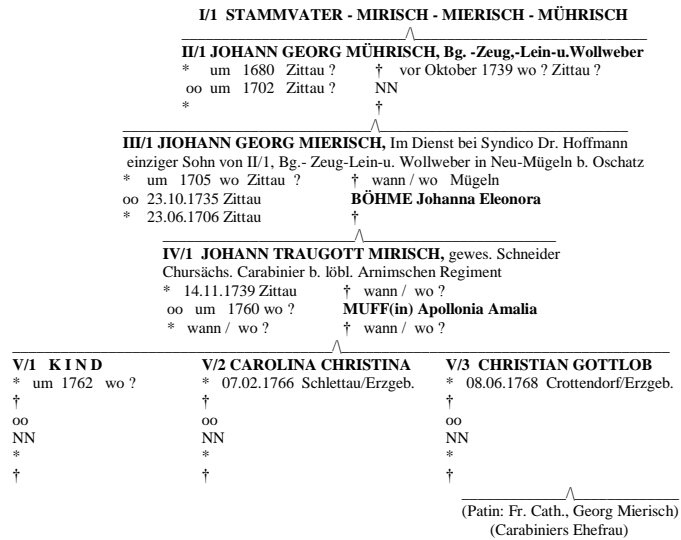

MIERISCH SIPPE XIV  
 ABSTAMMUNG SACHSEN  
 STAMMTAFEL 19  
 ZWEIG : ZITTAU  
 STAND: 26.12.1997

Anmerkung:

Wer ist Johann Gottfried Mirsch \* 24.06. ~ 25.06.1750 vermutl. Auterwitz, Landgem. Pf.Amt-Mochau  
 Wurde mit 17 Jahren Chursächs. Soldat ( Amt Nossen - sh. Pf.-Amt Rüsseina) dort mehr Mirisch-Mierisch.

Im KB-Crottendorf Taufreg. Jg. 1768, Nr. 71 Weitere Verwandtschaft zu Mirsch, nicht einzuordnen:  
 „Georg Mirsch, Carabinier bey den Arnimschen Currasier-Regiment, von seinem Weibe  
 Catharina geb. Löwin, einen Sohn Christian Friedrich“. Wer kann weiterhelfen ?